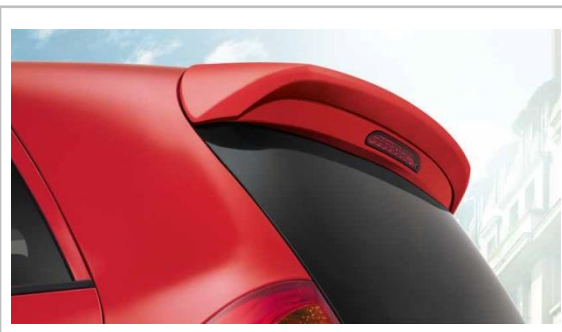

SPOILER MALETA

SKU:1YF34AC100

Sugerido Publico IVA incluido $ **89.990**